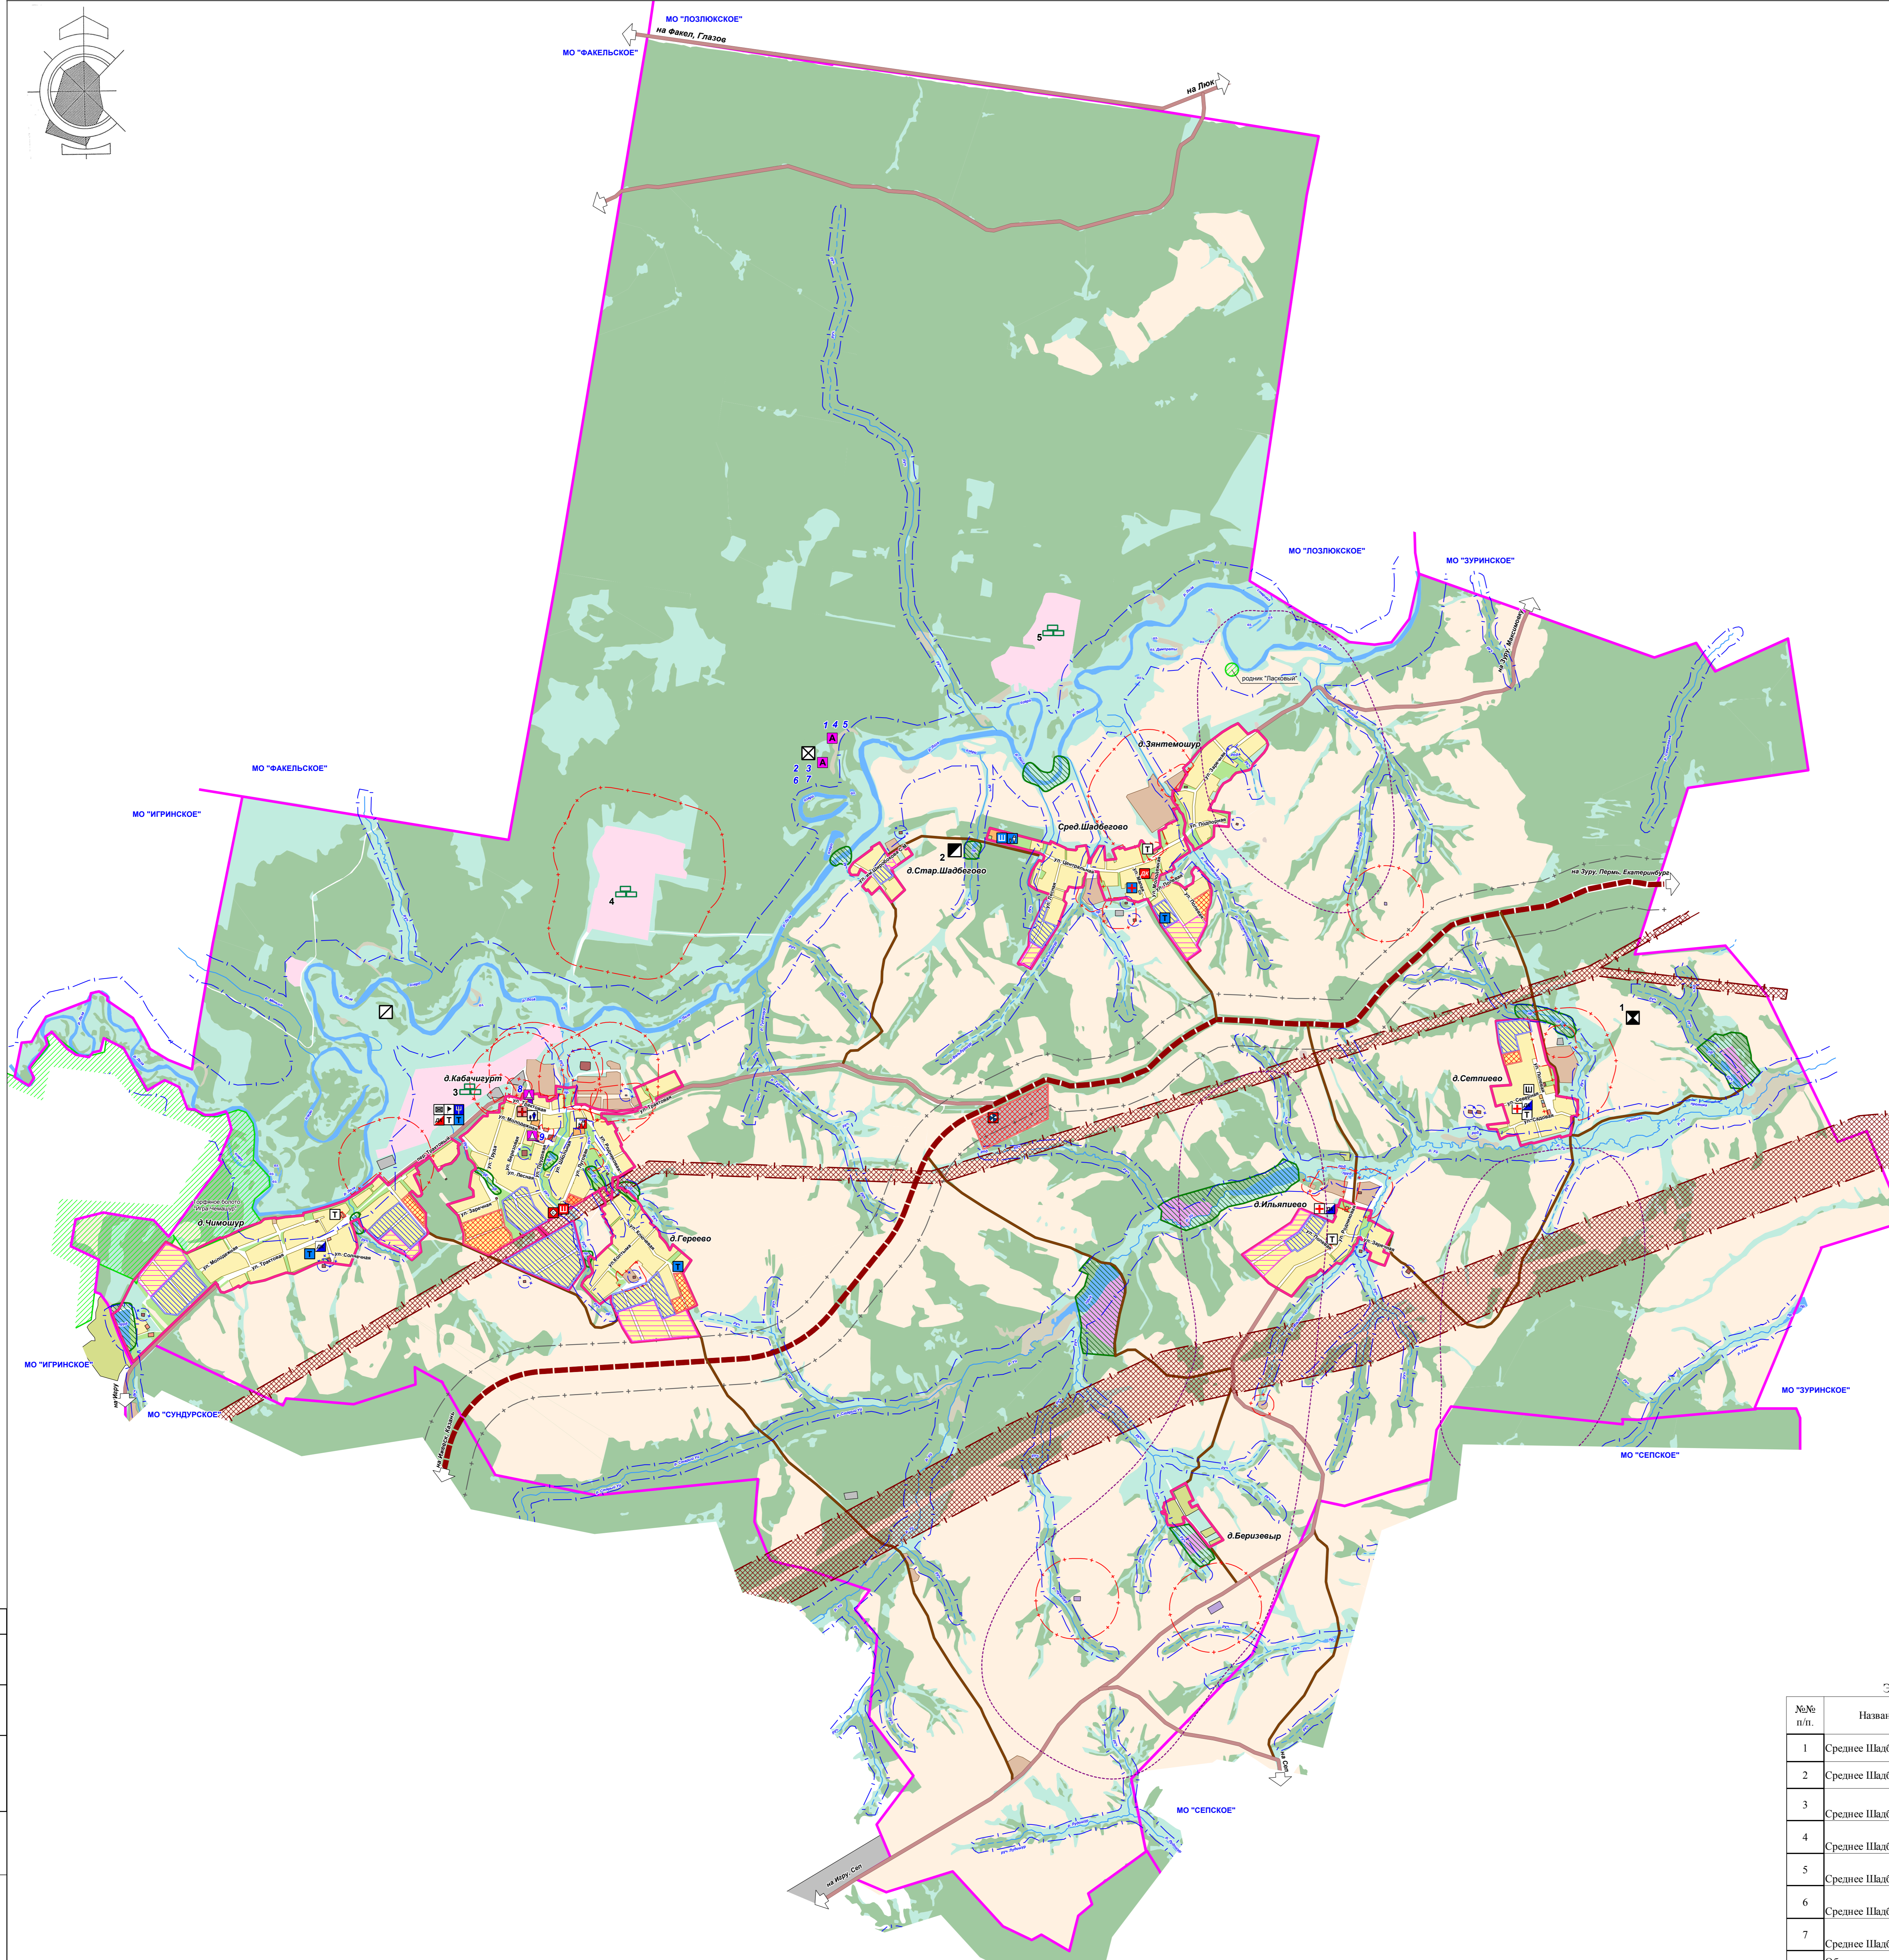

Карта функциональных зон

1. **УСЛОВНЫЕ ОБОЗНАЧЕНИЯ**
2. **ЖИЛЫЕ ЗОНЫ**
3. Зона индивидуальной жилой застройки постоянного проживания
   - Зона индивидуальной жилой застройки сезонного проживания
4. **ОБЩЕСТВЕННО-ДЕЛОВЫЕ ЗОНЫ**
5. Зона учебно-образовательного назначения
   - Зона общественного назначения
   - Зона учреждений здравоохранения и социальной защиты
6. **ПРОИЗВОДСТВЕННЫЕ ЗОНЫ**
7. Зона промышленности и коммунально-складского назначения
   - Зоны инженерной и транспортной инфраструктуры
   - Зона инженерных объектов
   - Зона транспортных объектов
8. **Автомобильные дороги**
9. Автомобильные дороги общего пользования
   - Федерального значения
   - Межмуниципального значения
   - Местного значения
10. **РЕКРЕАЦИОННЫЕ ЗОНЫ**
11. Озеленение общего пользования
    - Зона учреждений отдыха и туризма
12. **ЗОНА СЕЛЬСКОХОЗЯЙСТВЕННОГО ИСПОЛЬЗОВАНИЯ**
13. Зона сельскохозяйственных угодий
    - Зона сельскохозяйственного назначения
14. **ПРОЧИЕ ЗОНЫ**
15. Луга
    - Болота
    - ЗЕМЛИ ГОСЛЕСФОНДА
    - Леса
    - ЗЕМЛИ ВОДНОГО ФОНДА
    - Водоёмы
    - Водотоки
16. **ГРАНИЦЫ**
17. Граница муниципального образования
    - Граница населенного пункта
18. **ЗОНЫ С ОСОБЫМИ УСЛОВИЯМИ ИСПОЛЬЗОВАНИЯ ТЕРРИТОРИИ**
19. Санитарно-защитные зоны (нормативные)
    - Водоохранные зоны
    - Зоны охраны скважин
    - Охранный коридор инженерных коммуникаций
    - Санитарный разрыв от автодороги
    - Особо охраняемые природные территории
    - Объекты культурного наследия
    - Территория объекта
    - Объект археологии
    - Объект истории и монументального искусства
    - МЕСТОРОЖДЕНИЯ ПОЛЕЗНЫХ ИСКОПАЕМЫХ
    - Известняк
    - Песчано-гравийная смесь
    - Песок
    - Сапропели
    - Торф
    - Ориентировочные ареалы распространения месторождений нефти
    - Территории нового строительства
    - 1 очередь
    - Расчетный срок
    - Перспектива
    - Зоны рекреации
20. **ОБЪЕКТЫ СОЦИАЛЬНОГО ОБСЛУЖИВАНИЯ**
21. Существующие объекты
    - Детское дошкольное учреждение
    - Школа
    - Администрация
    - ФАП
    - Библиотека
    - Почтовое отделение
    - Объекты торговли
22. **ПРОЕКТИРУЕМЫЕ ОБЪЕКТЫ**
23. Первая очередь
    - Реконструкция детского сада
    - Реконструкция дома культуры
    - Строительство школы
    - Строительство ФАП
    - Строительство дома культуры
    - Строительство спортивного сооружения
    - Строительство многофункционального обслуживающего комплекса
    - Расчетный срок
    - Капитальный ремонт дома культуры
    - Строительство начальной школы
    - Строительство детского сада
    - Строительство предприятия общественного питания
    - Торговые площадки строительства